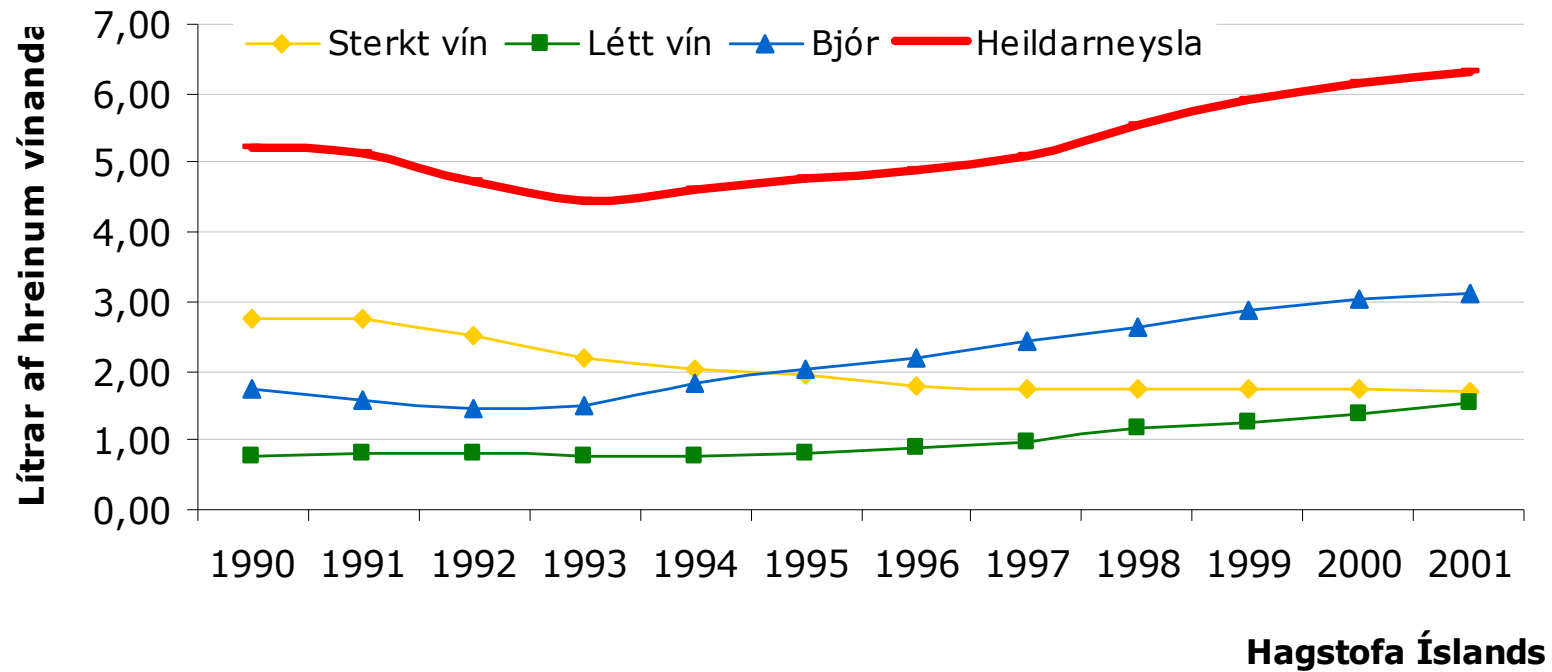

Þróun vímuefnaneyslu 15 ára unglinga (í 10. bekk) 1974-2000

Fjöldi vínveitingaleyfa í landinu 1990-2001.

Heildarfjöldi vínveitingastaða á hverja 100 þús. íbúa 15 ára og eldri á Norðurlöndunum 1990 til 1998.

Rusmidler i Norge, 2000

Árleg áfengissala á hvern íbúa 15 ára og eldri mæld í lítrum af hreinum vínanda.

Aldursskipting ölvæðra ökumanna sem valdið hafa umferðarslysum (hlutfall)

■ 24 ára og yngri ■ 25-40 ára ■ 41-64 ára ■ 65 ára og eldri