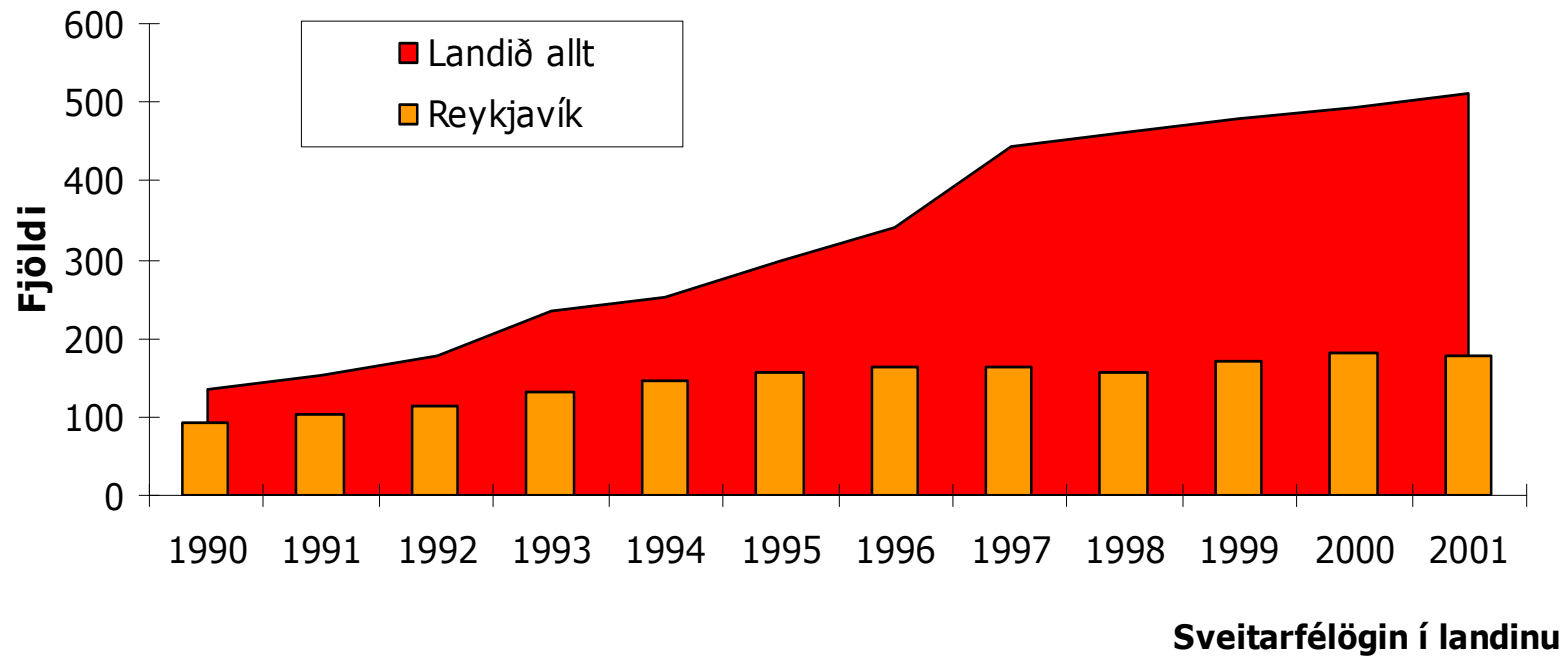

Þróun vímuefnaneyslu 15 ára unglinga (í 10. bekk) 1974-2000

Fjöldi vínveitingaleyfa í landinu 1990-2001.

Heildarfjöldi vínveitingastaða á hverja 100 þús. íbúa 15 ára og eldri á Norðurlöndunum 1990 til 1998.

Rusmidler i Norge, 2000

Árleg áfengissala á hvern íbúa 15 ára og eldri mæld í lítrum af hreinum vínanda.

Aldursskipting ölvæðra ökumanna sem valdið hafa umferðarslysum (hlutfall)

■ 24 ára og yngri ■ 25-40 ára ■ 41-64 ára ■ 65 ára og eldri