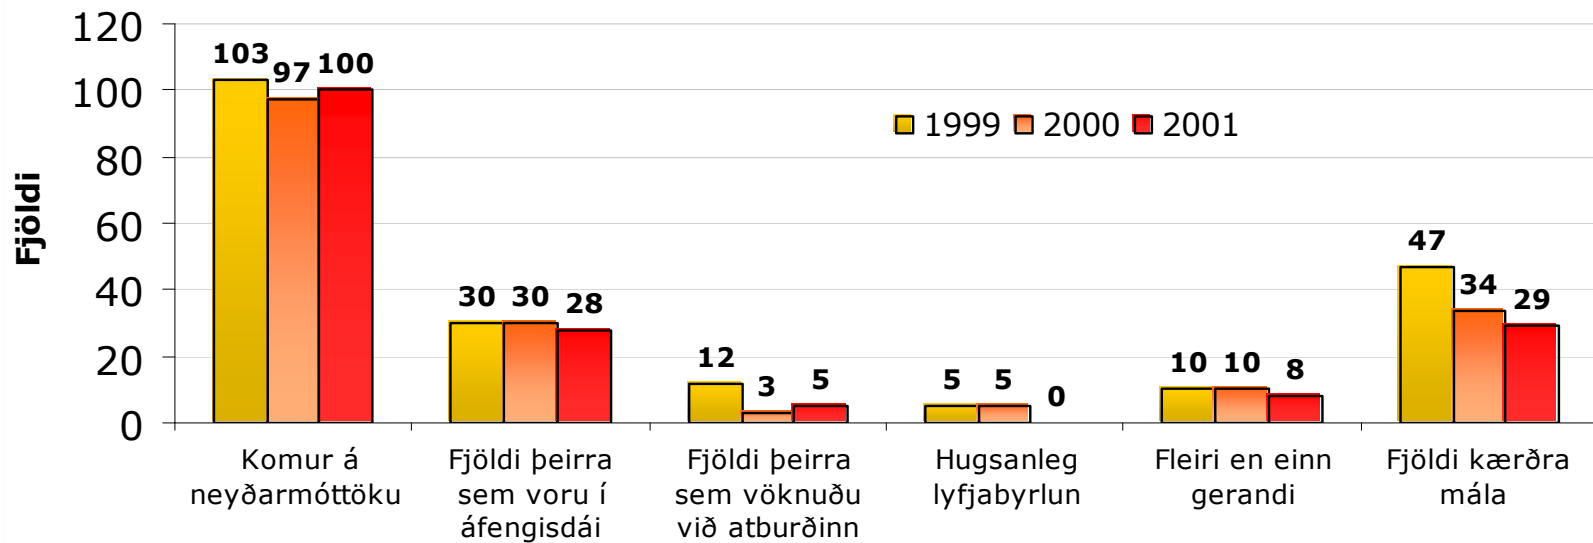

Komur á Neyðarmóttöku vegna nauðgunar.

Neyðarmóttaka vegna nauðgunar