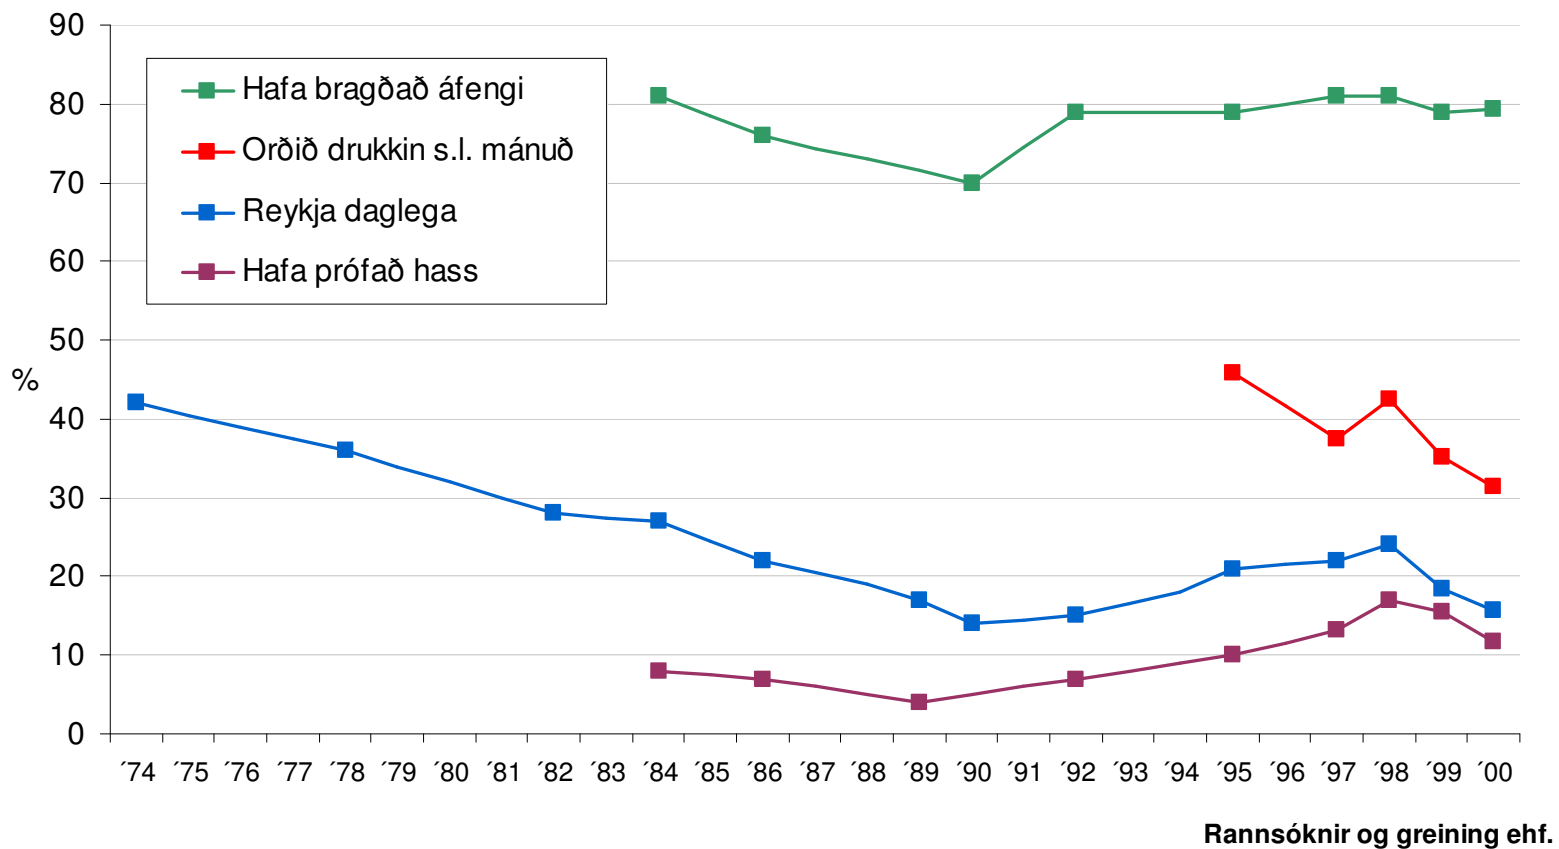

Þróun vímuefnaneyslu 15 ára unglinga (í 10. bekk) 1974-2000

Fjöldi vínveitingaleyfa í landinu 1990-2001.

Heildarfjöldi vínveitingastaða á hverja 100 þús. íbúa 15 ára og eldri á Norðurlöndunum 1990 til 1998.

Rusmidler i Norge, 2000

Árleg áfengissala á hvern íbúa 15 ára og eldri mæld í lítrum af hreinum vínanda.

Aldursskipting ölvæðra ökumanna sem valdið hafa umferðarslysum (hlutfall)

■ 24 ára og yngri ■ 25-40 ára ■ 41-64 ára ■ 65 ára og eldri