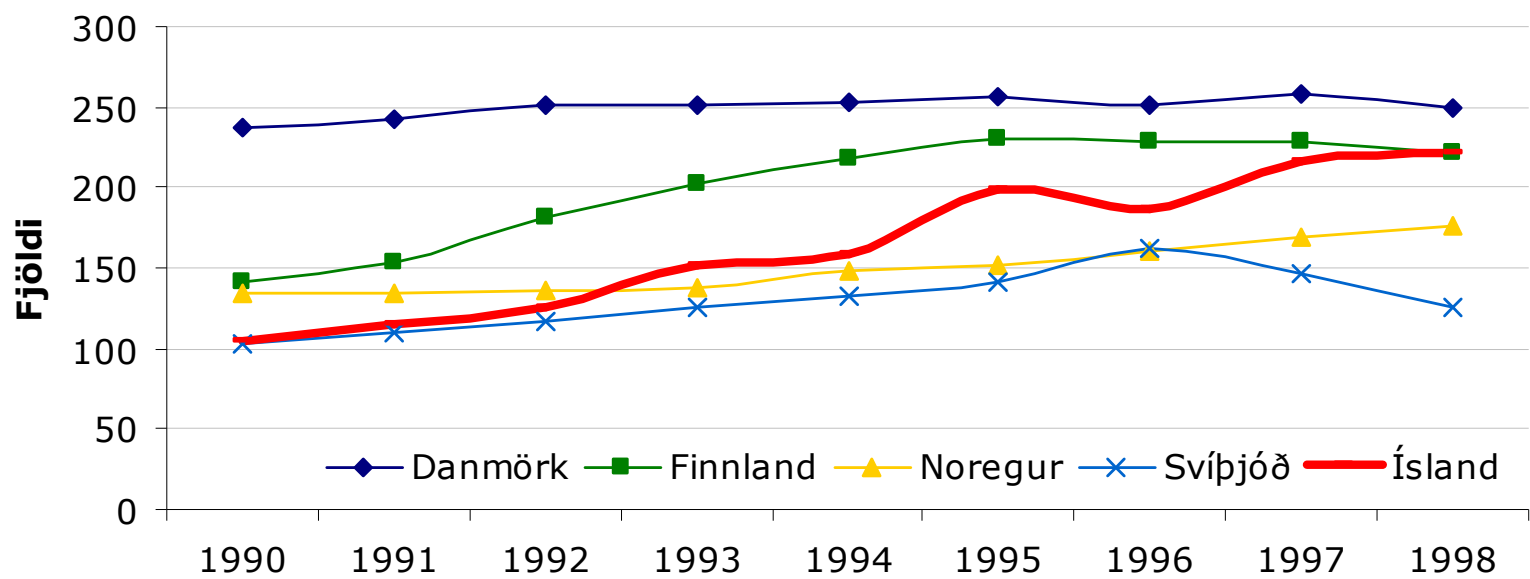

Þróun vímuefnaneyslu 15 ára unglinga (í 10. bekk) 1974-2000

Fjöldi vínveitingaleyfa í landinu 1990-2001.

Heildarfjöldi vínveitingastaða á hverja 100 þús. íbúa 15 ára og eldri á Norðurlöndunum 1990 til 1998.

Rusmidler i Norge, 2000

Árleg áfengissala á hvern íbúa 15 ára og eldri mæld í lítrum af hreinum vínanda.

Aldursskipting ölvæðra ökumanna sem valdið hafa umferðarslysum (hlutfall)

■ 24 ára og yngri ■ 25-40 ára ■ 41-64 ára ■ 65 ára og eldri