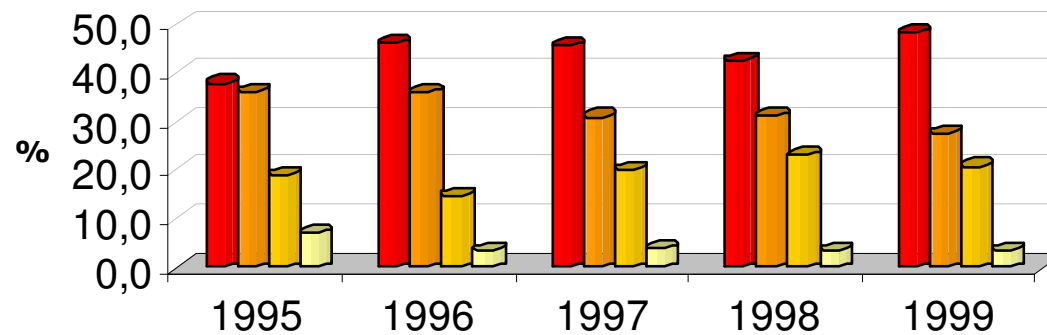

Þróun vímuefnaneyslu 15 ára unglinga (í 10. bekk) 1974-2000

Fjöldi vínveitingaleyfa í landinu 1990-2001.

Heildarfjöldi vínveitingastaða á hverja 100 þús. íbúa 15 ára og eldri á Norðurlöndunum 1990 til 1998.

Rusmidler i Norge, 2000

Árleg áfengissala á hvern íbúa 15 ára og eldri mæld í lítrum af hreinum vínanda.

Aldursskipting ölvæðra ökumanna sem valdið hafa umferðarslysum (hlutfall)

■ 24 ára og yngri ■ 25-40 ára ■ 41-64 ára ■ 65 ára og eldri